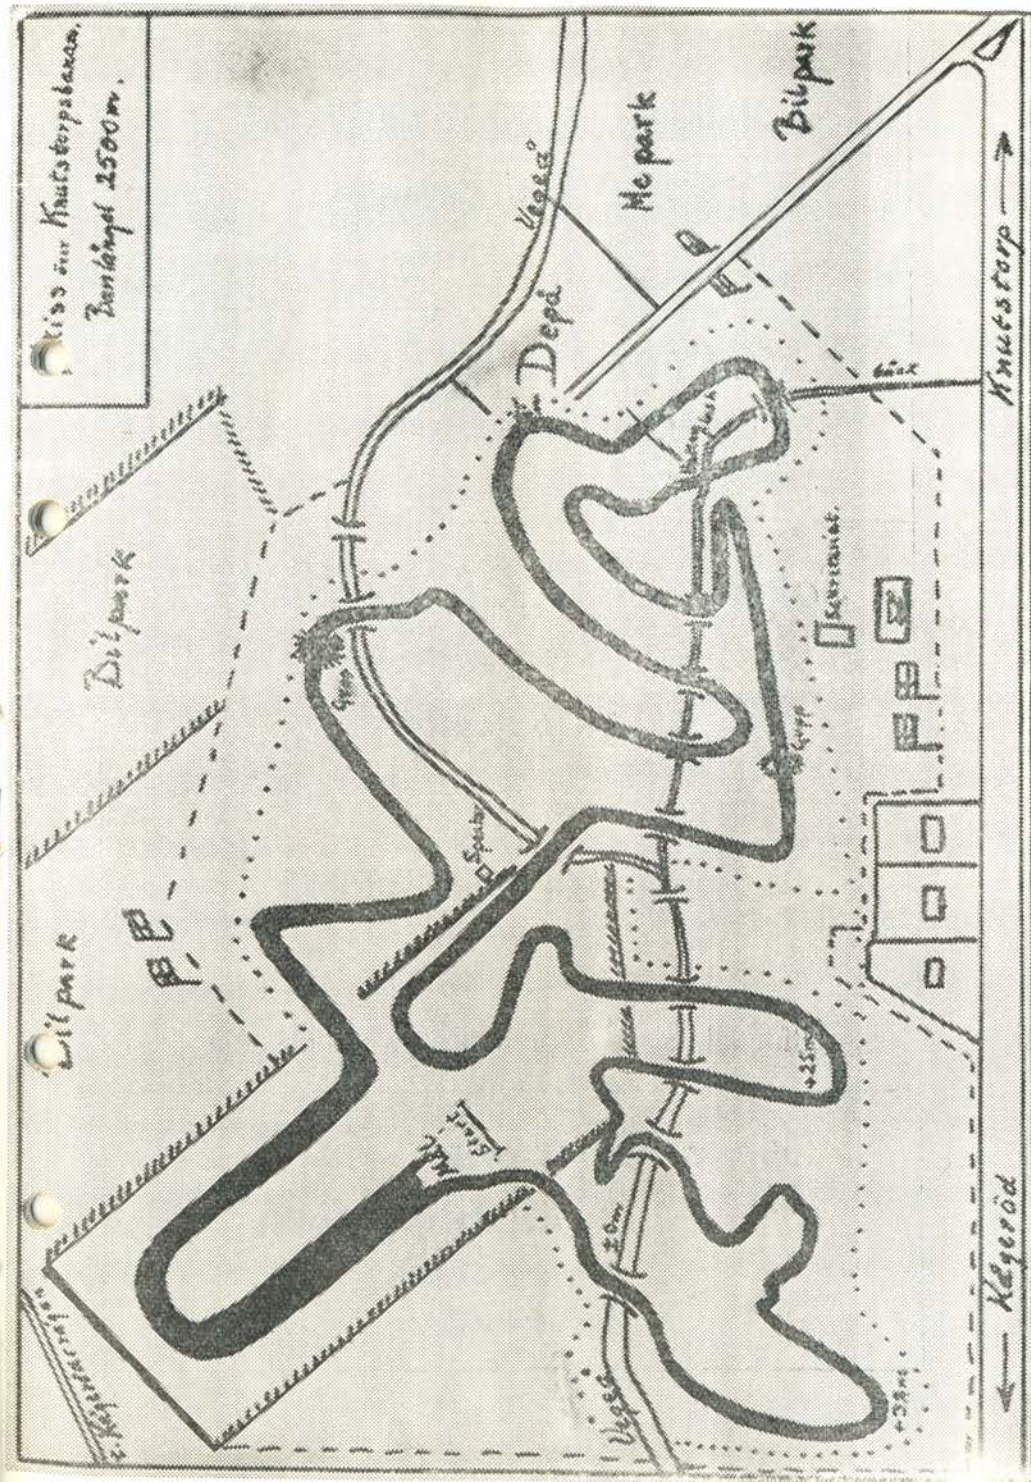

Carl Vestberg AB

Mopeds- och Mc-service

Mörarp

Bensinstation

Tel. Hbg 710 52

HAR NI TÄNKT KÖPA MC

Vänd Eder då till

UNO SVENSSON

Tel. 148 Tågarp

Tel. 148 Tågarp

som säljer töljande märken, Horex, Matchless och AJS
500 cc samt Kärnan, Husqvarna, Rex, Monark

Billeberga Motortrim

Mc- och Cykelrep. snabbt och billigt

BSA, NORTON, PANTHER, NSU, MONARK, APOLLO
APOLLO BIET

Billeberga 31214 - Tage Strömberg

Allt i klädväg köper Ni fördelaktigast från

BRÖDERNA SJÖGREN

Skrädderiaffär

Kågeröd tel. 71

Kemisk tvätt ombesörjes snabbt och omsorgsfullt

Komplettera Edra MÖBLER och MATIOR, Ni
sparar pengar genom att köpa hos

Kågeröds Möbelaffär

Telefon Kågeröd 166

Bilklädsel - Suffletter - Överdrag